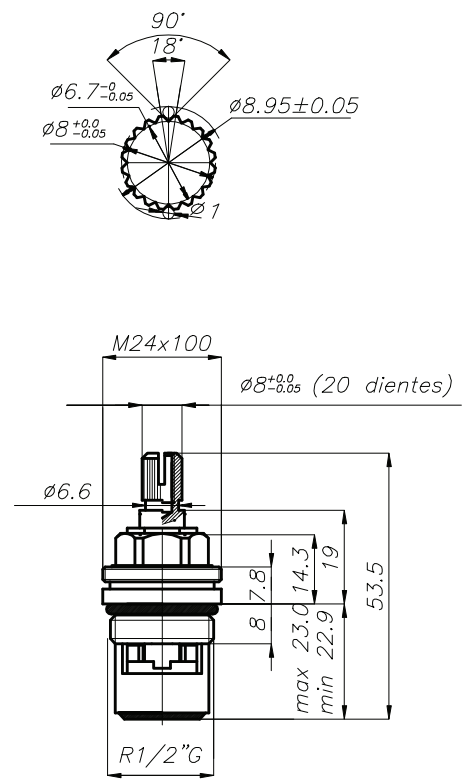

COD: 050078