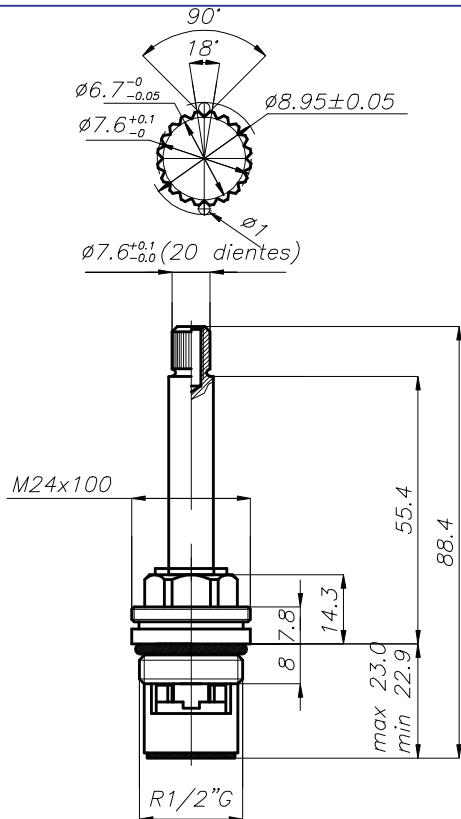

COD: 050077