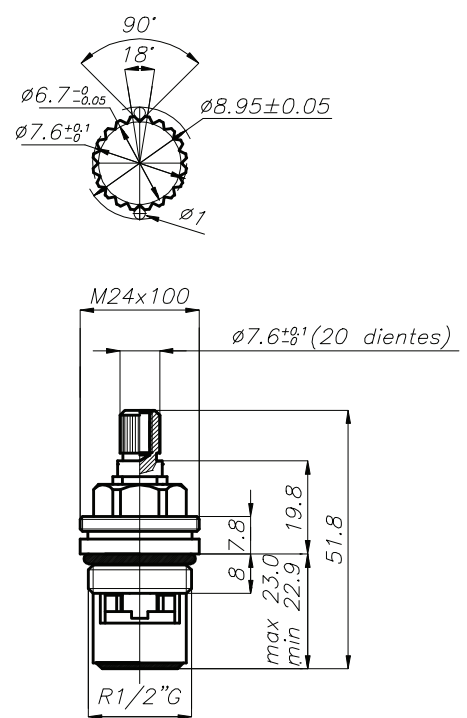

COD: 050019