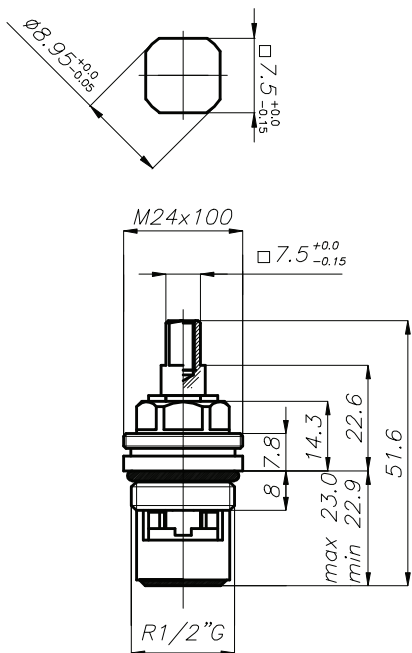

COD: 050053