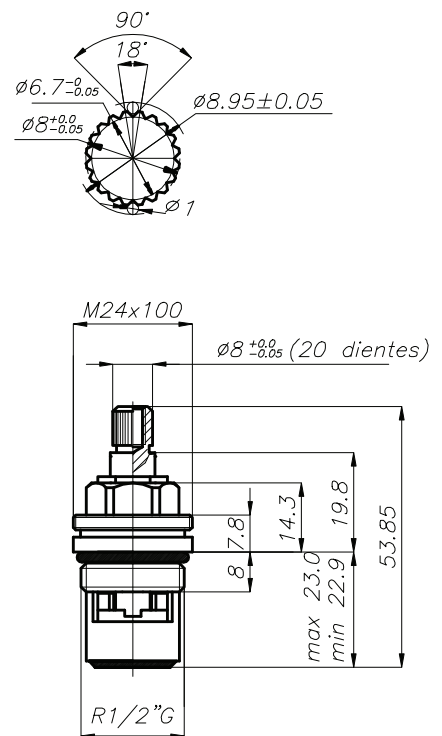

COD: 050054