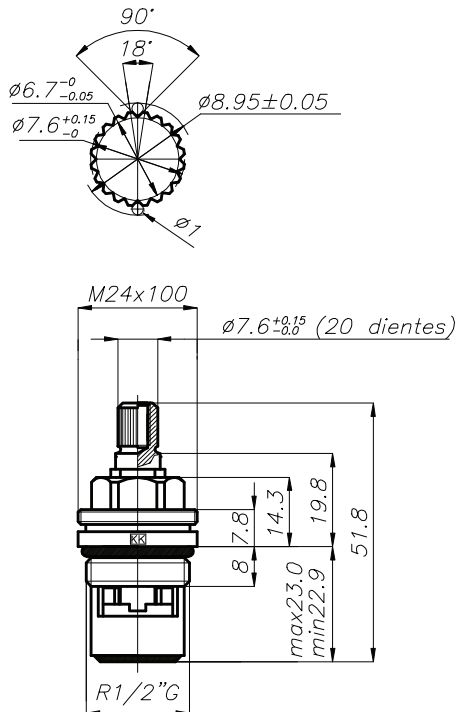

COD: 050027

$\phi 8.7^{+0.0}_{-0.05}$ CLO39 MARTI

COD: 050029

COD: 050030

max $\phi 8.94$
min $\phi 8.75$ (20 dientes)

COD: 050031

M24x100
 $\phi 7.6^{+0.1}</math> (20 dientes)$

COD: 050032