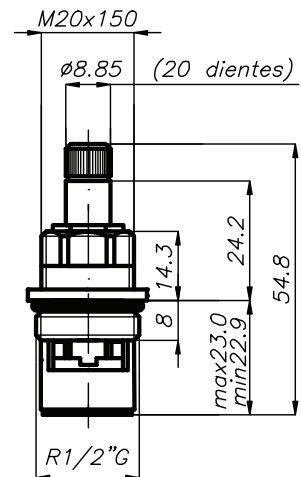

COD: 050027

$\phi 8.7^{+0.0}_{-0.05}$ CLO39 MARTI

COD: 050029

COD: 050030

max $\phi 8.94$
min $\phi 8.75$ (20 dientes)

COD: 050031

M24x100
 $\phi 7.6^{+0.1}</math> (20 dientes)$

COD: 050032