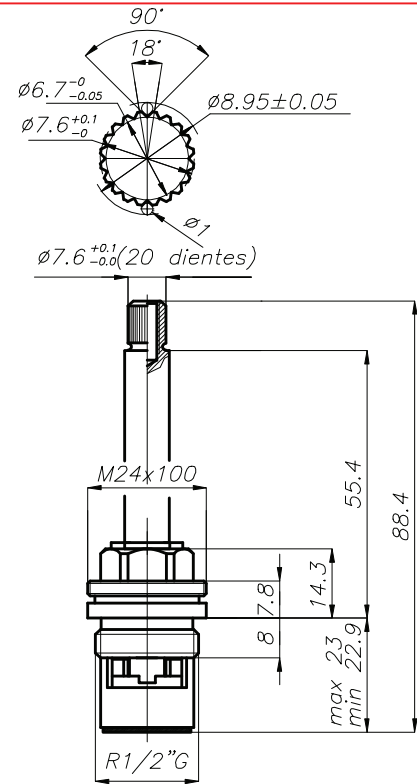

COD: 050080