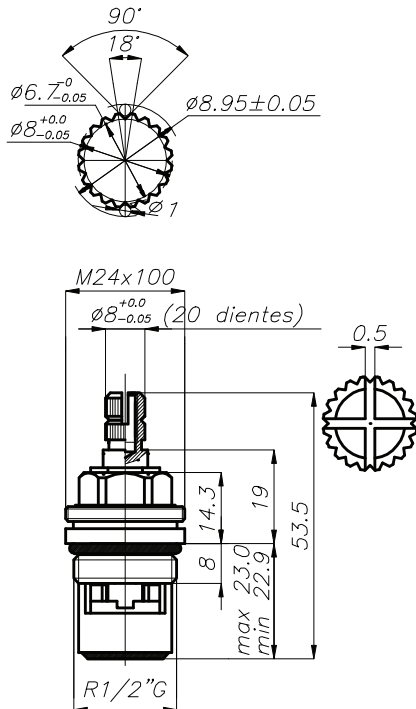

COD: 050090