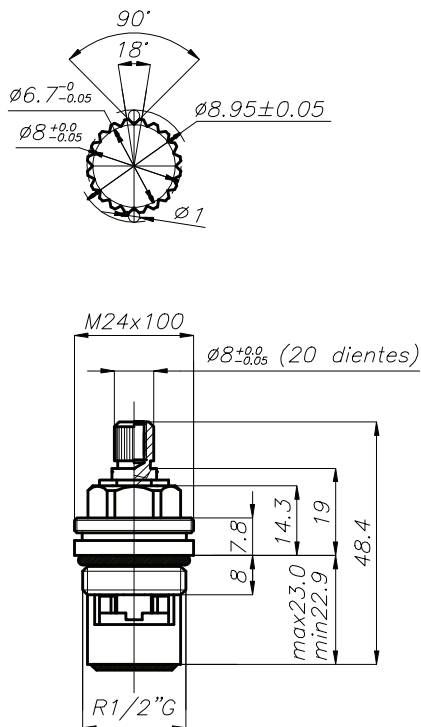

COD: 050039