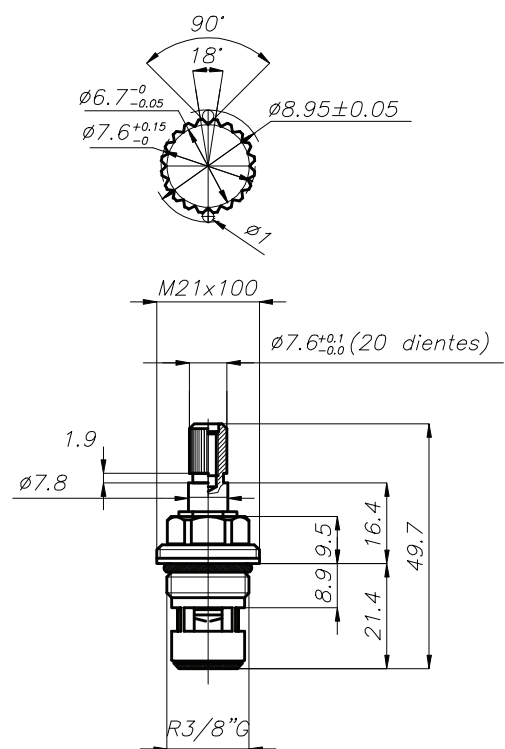

COD: 050042