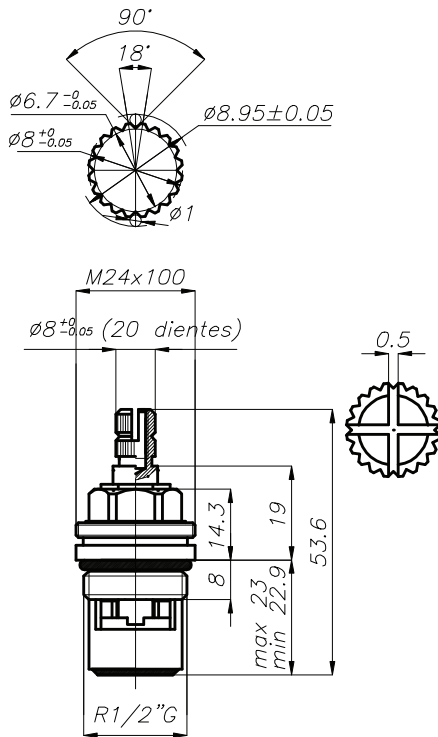

COD: 050079