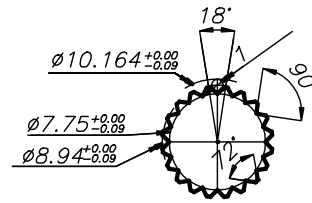

COD: 050027

$\phi 8.7^{+0.0}_{-0.05}$ CLO39 MARTI

COD: 050029

COD: 050030

max $\phi 8.94$
min $\phi 8.75$ (20 dientes)

COD: 050031

M24x100
 $\phi 7.6^{+0.1}</math> (20 dientes)$

COD: 050032