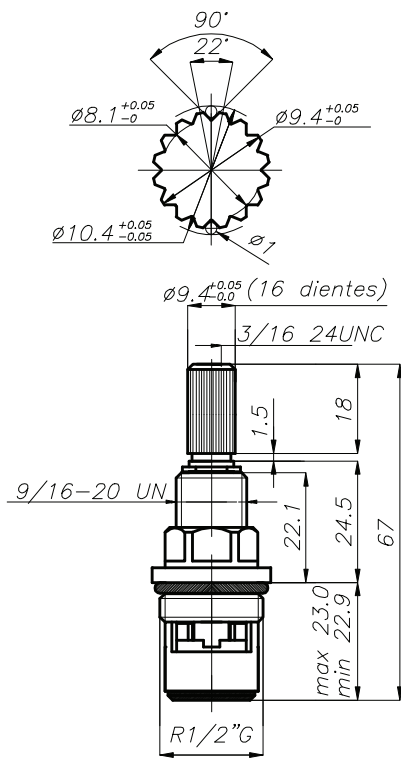

COD: 050009