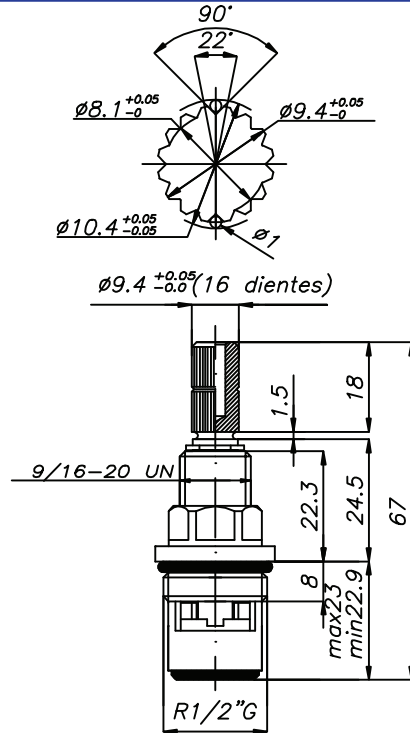

COD: 050071