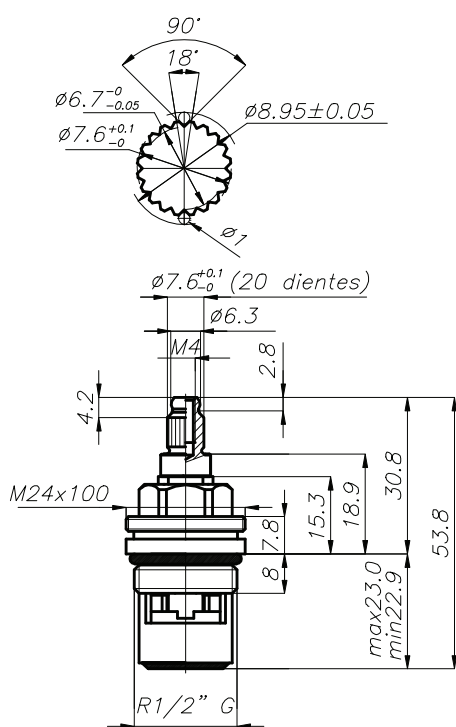

COD: 050058