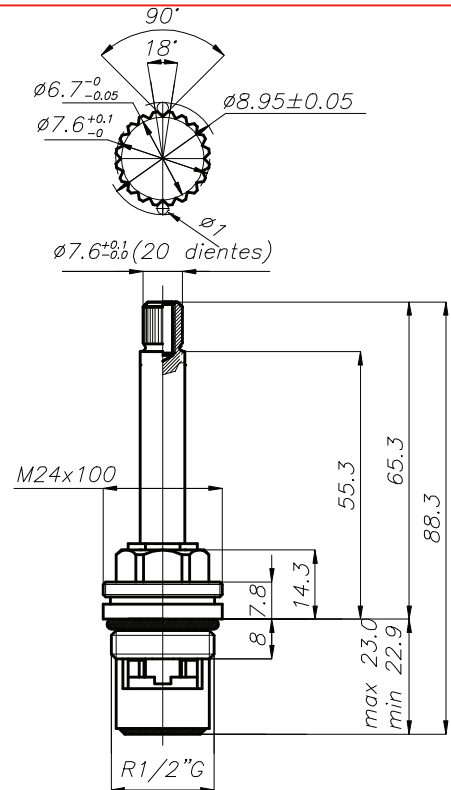

COD: 050075