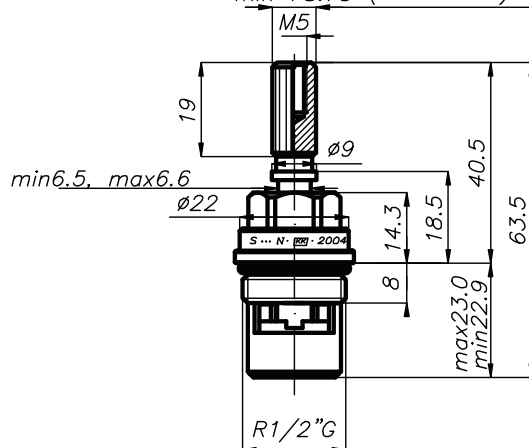

COD: 050027

$\phi 8.7^{+0.0}_{-0.05}$ CLO39 MARTI

COD: 050029

COD: 050030

max $\phi 8.94$
min $\phi 8.75$ (20 dientes)

COD: 050031

M24x100
 $\phi 7.6^{+0.1}</math> (20 dientes)$

COD: 050032