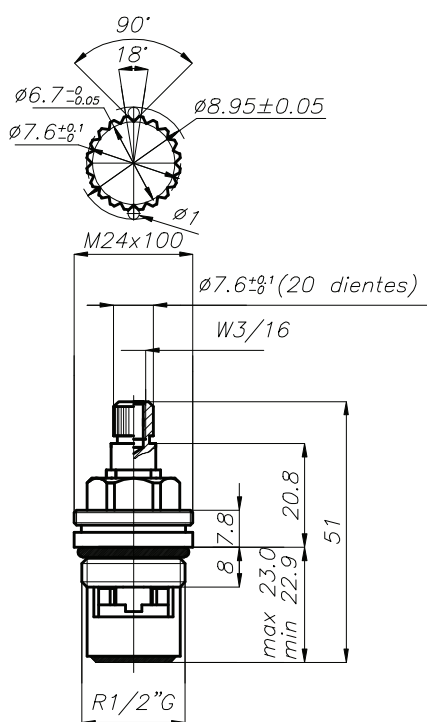

COD: 050015