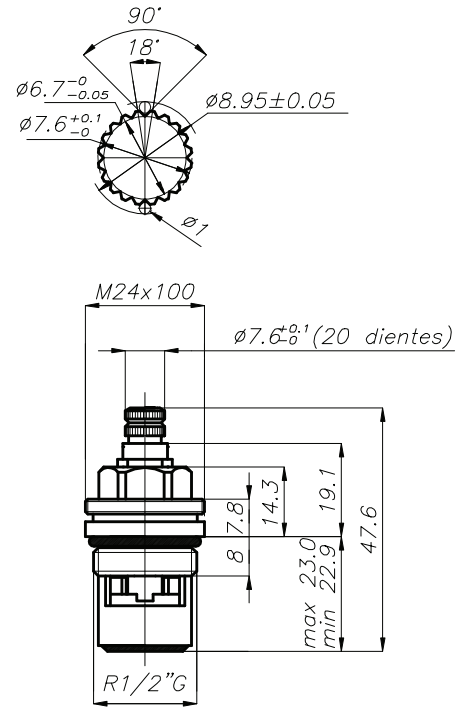

COD: 050022