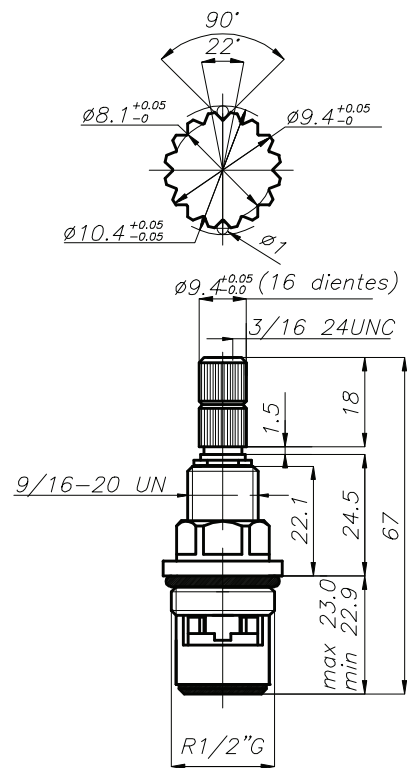

COD: 050010