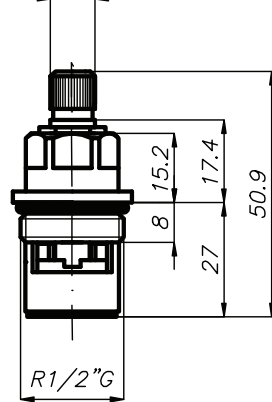

COD: 050027

$\phi 8.7^{+0.0}_{-0.05}$ CLO39 MARTI

COD: 050029

COD: 050030

max $\phi 8.94$
min $\phi 8.75$ (20 dientes)

COD: 050031

M24x100
 $\phi 7.6^{+0.1}</math> (20 dientes)$

COD: 050032