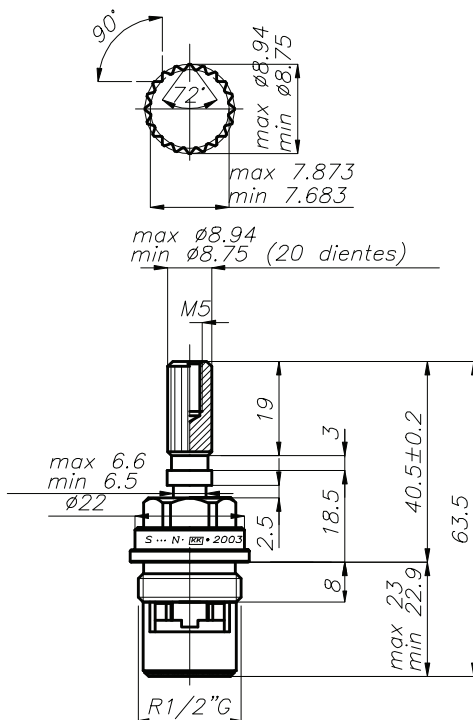

COD: 050079

COD: 050080

COD: 050084

COD: 050088