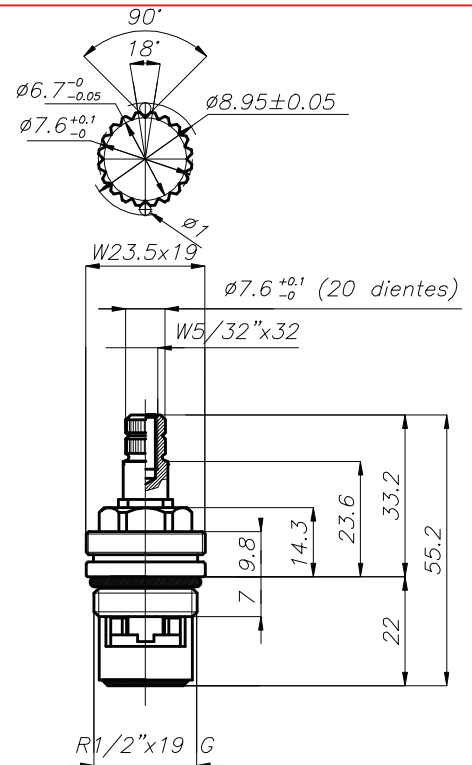

COD: 050056