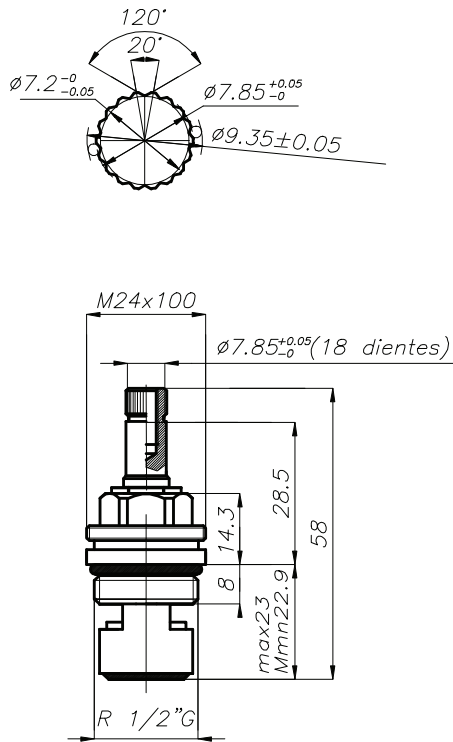

COD: 050002