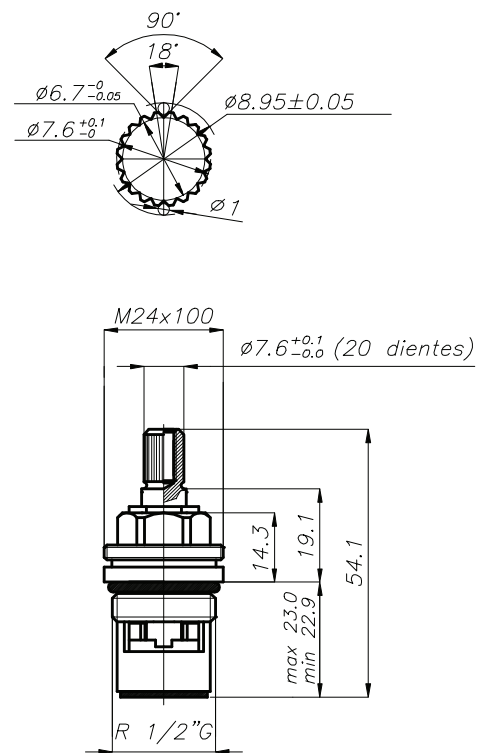

COD: 050005