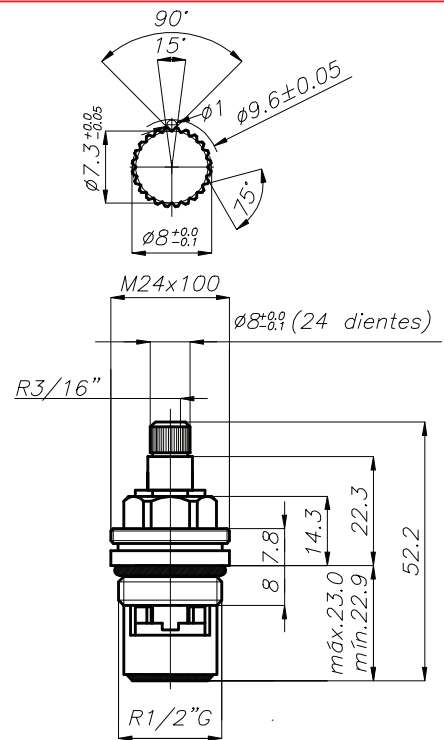

COD: 050049