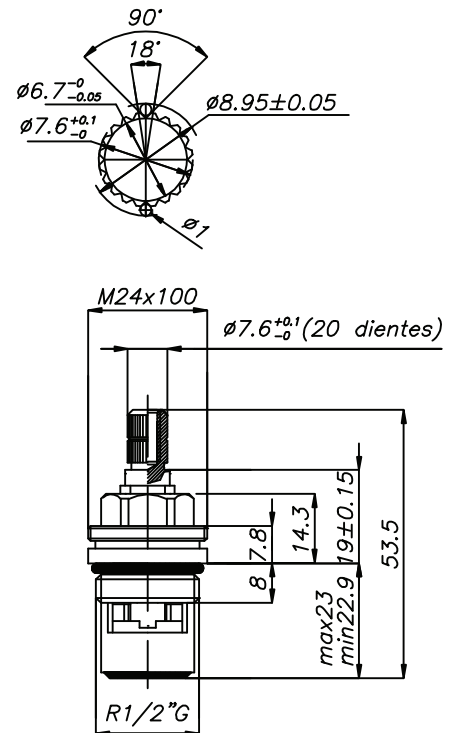

COD: 050062