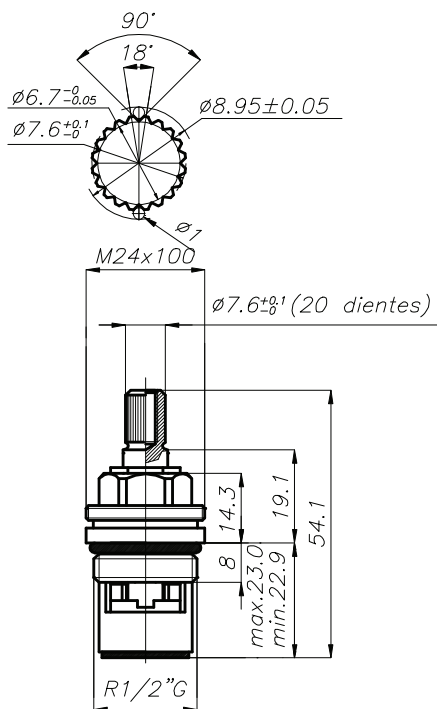

COD: 050026