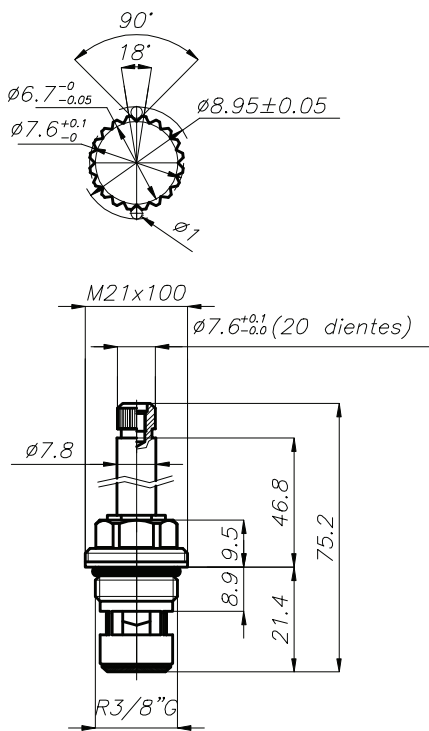

COD: 050048