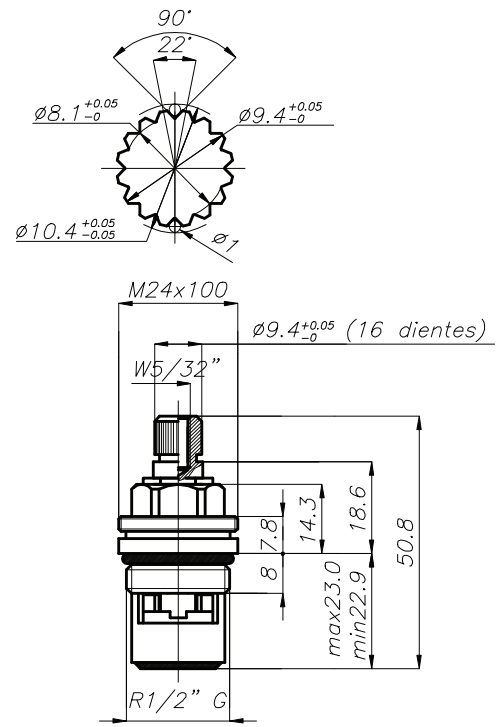

COD: 050060