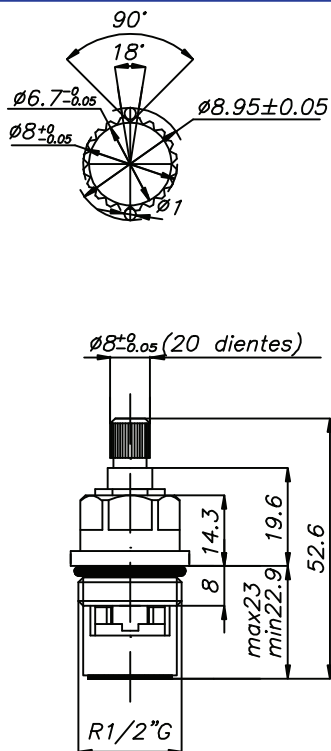

COD: 050063