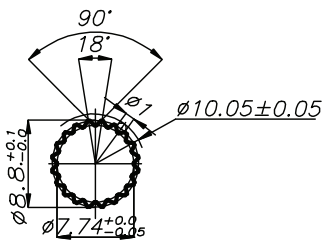

COD: 050027

$\phi 8.7^{+0.0}_{-0.05}$ CLO39 MARTI

COD: 050029

COD: 050030

max $\phi 8.94$
min $\phi 8.75$ (20 dientes)

COD: 050031

M24x100
 $\phi 7.6^{+0.1}</math> (20 dientes)$

COD: 050032