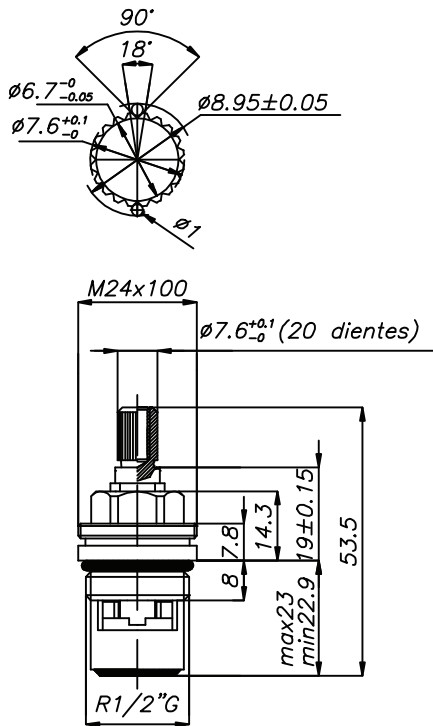

COD: 050061