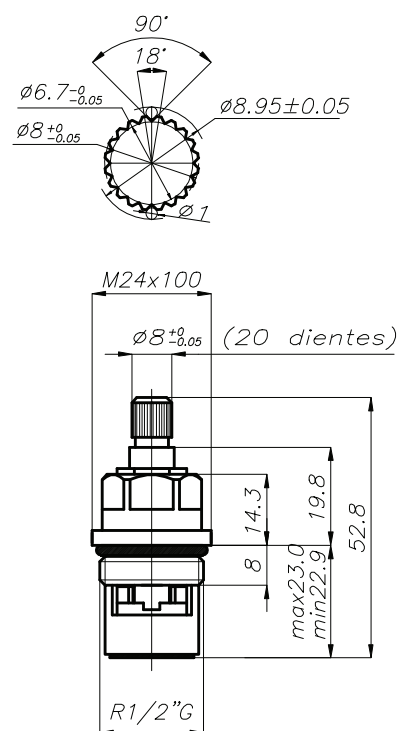

COD: 050027

$\phi 8.7^{+0.0}_{-0.05}$ CLO39 MARTI

COD: 050029

COD: 050030

max $\phi 8.94$
min $\phi 8.75$ (20 dientes)

COD: 050031

M24x100
 $\phi 7.6^{+0.1}</math> (20 dientes)$

COD: 050032