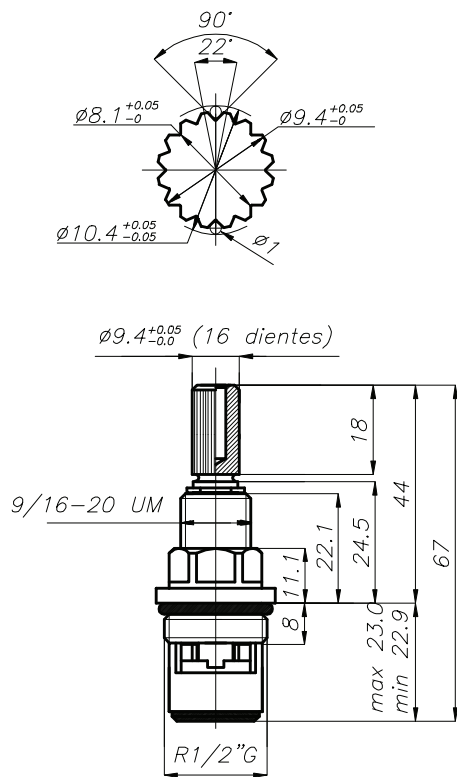

COD: 050074