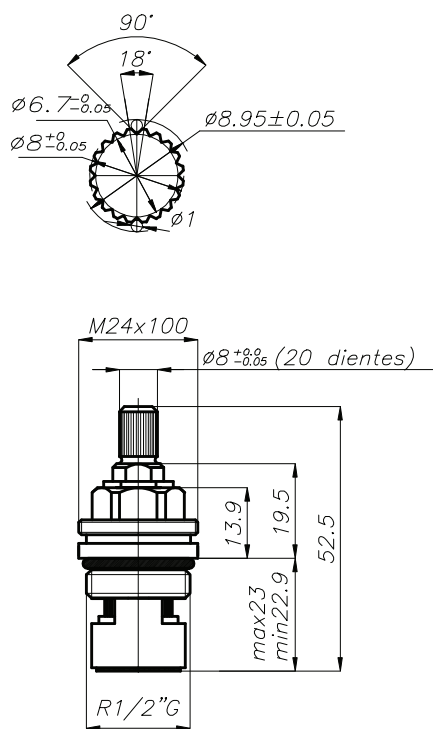

COD: 050213