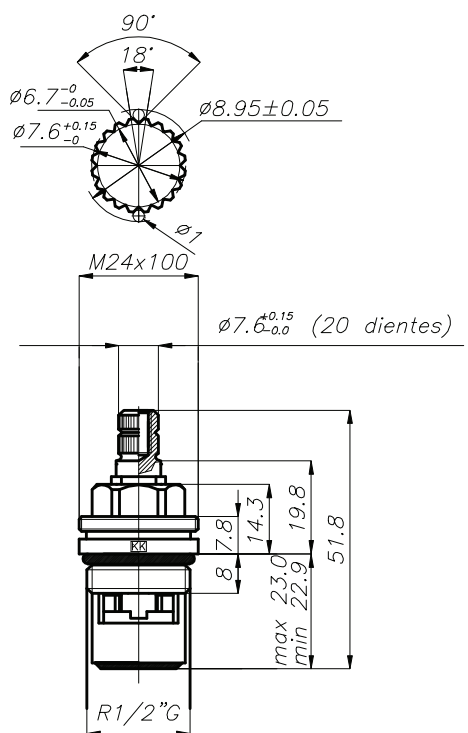

COD: 050097