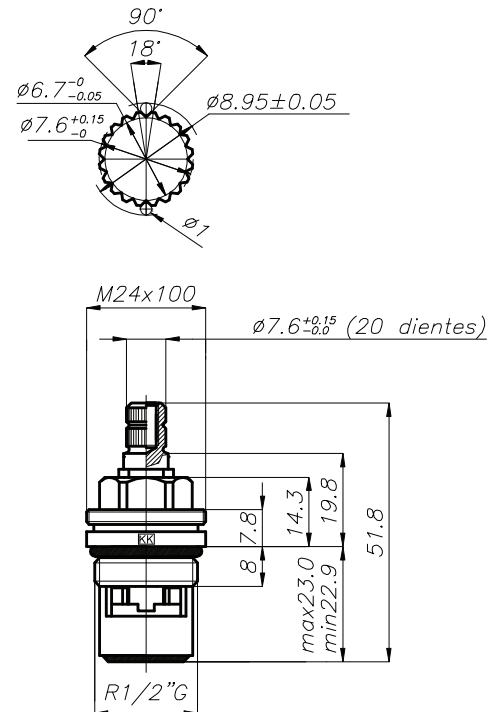

COD: 050035