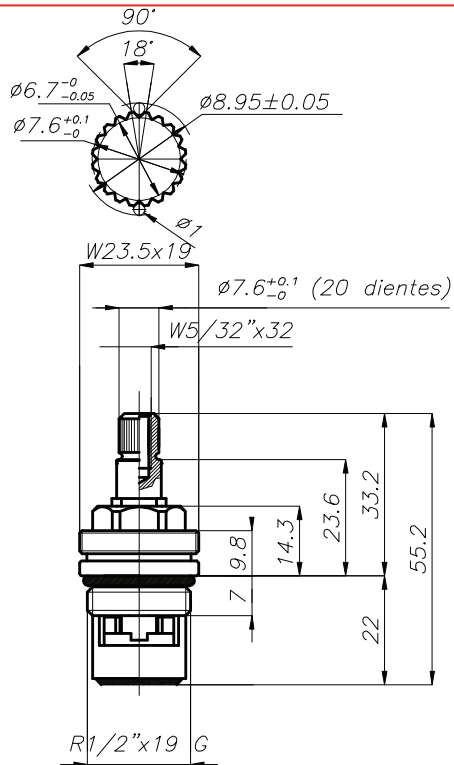

COD: 050055