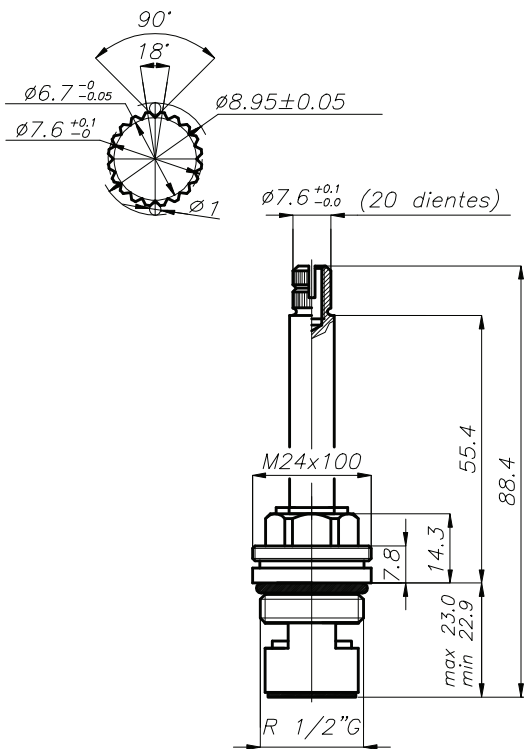

COD: 050004