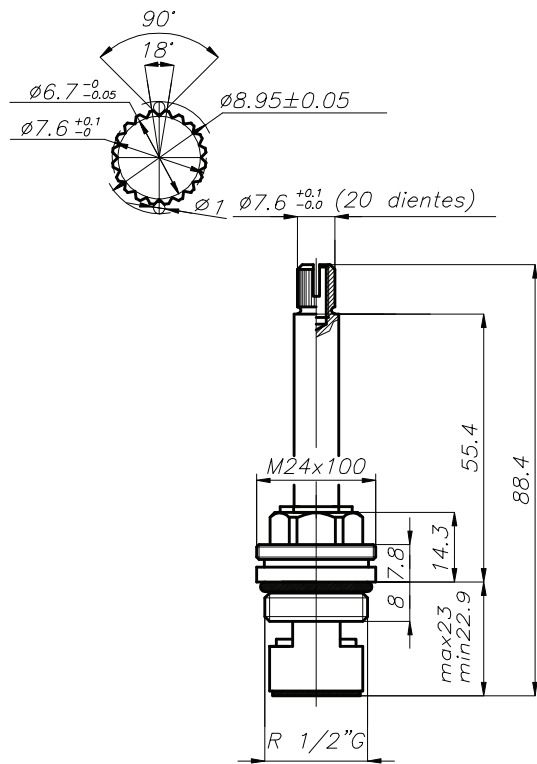

COD: 050003