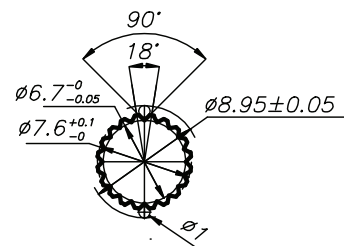

COD: 050027

$\phi 8.7^{+0.0}_{-0.05}$ CLO39 MARTI

COD: 050029

COD: 050030

max $\phi 8.94$
min $\phi 8.75$ (20 dientes)

COD: 050031

M24x100
 $\phi 7.6^{+0.1}</math> (20 dientes)$

COD: 050032