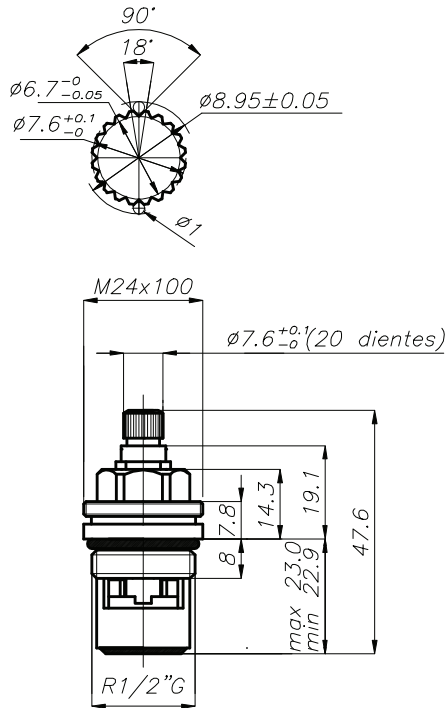

COD: 050021