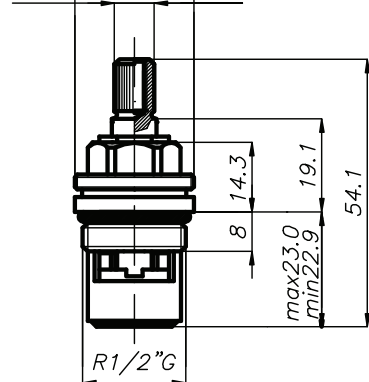

COD: 050027

$\phi 8.7^{+0.0}_{-0.05}$ CLO39 MARTI

COD: 050029

COD: 050030

max $\phi 8.94$
min $\phi 8.75$ (20 dientes)

COD: 050031

M24x100
 $\phi 7.6^{+0.1}</math> (20 dientes)$

COD: 050032